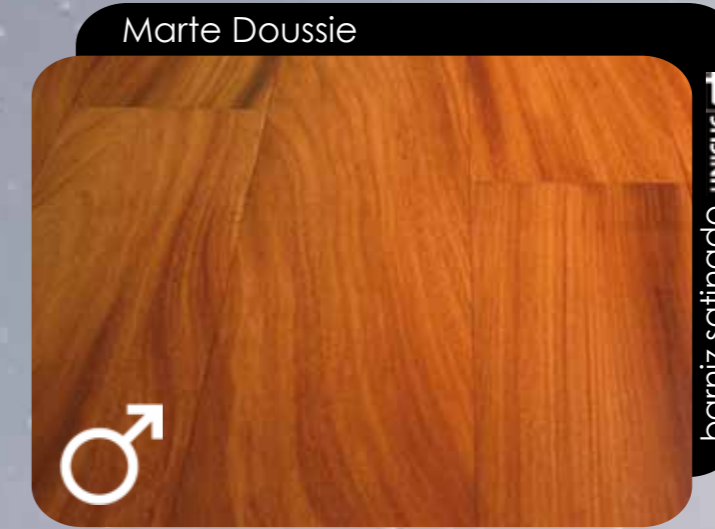

Marte Doussie